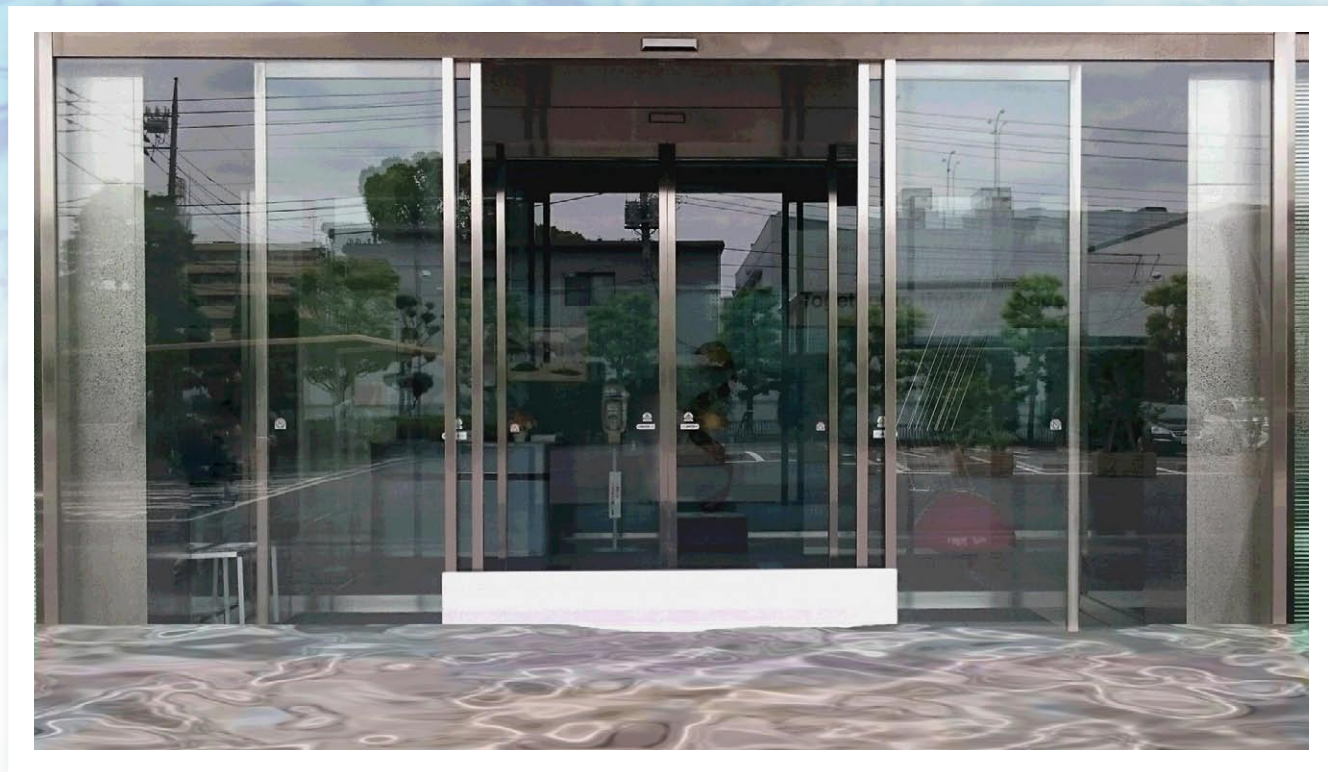

防水パネル

簡単
取付け

ミリオンガード

試験写真

内部側

誰でも簡単取付け！

工事不要！(※1)

店舗のフロントに付けるだけ！

取付けたままで、自動ドアが開閉可能！

取付けたままで、出入り可能！

こんな所に…

- オフィス、マンションのエントランスに…
- コンビニエンスストア、コーヒーショップ等の店舗に…

※1：床面の状態によっては、工事が必要な場合もあります。